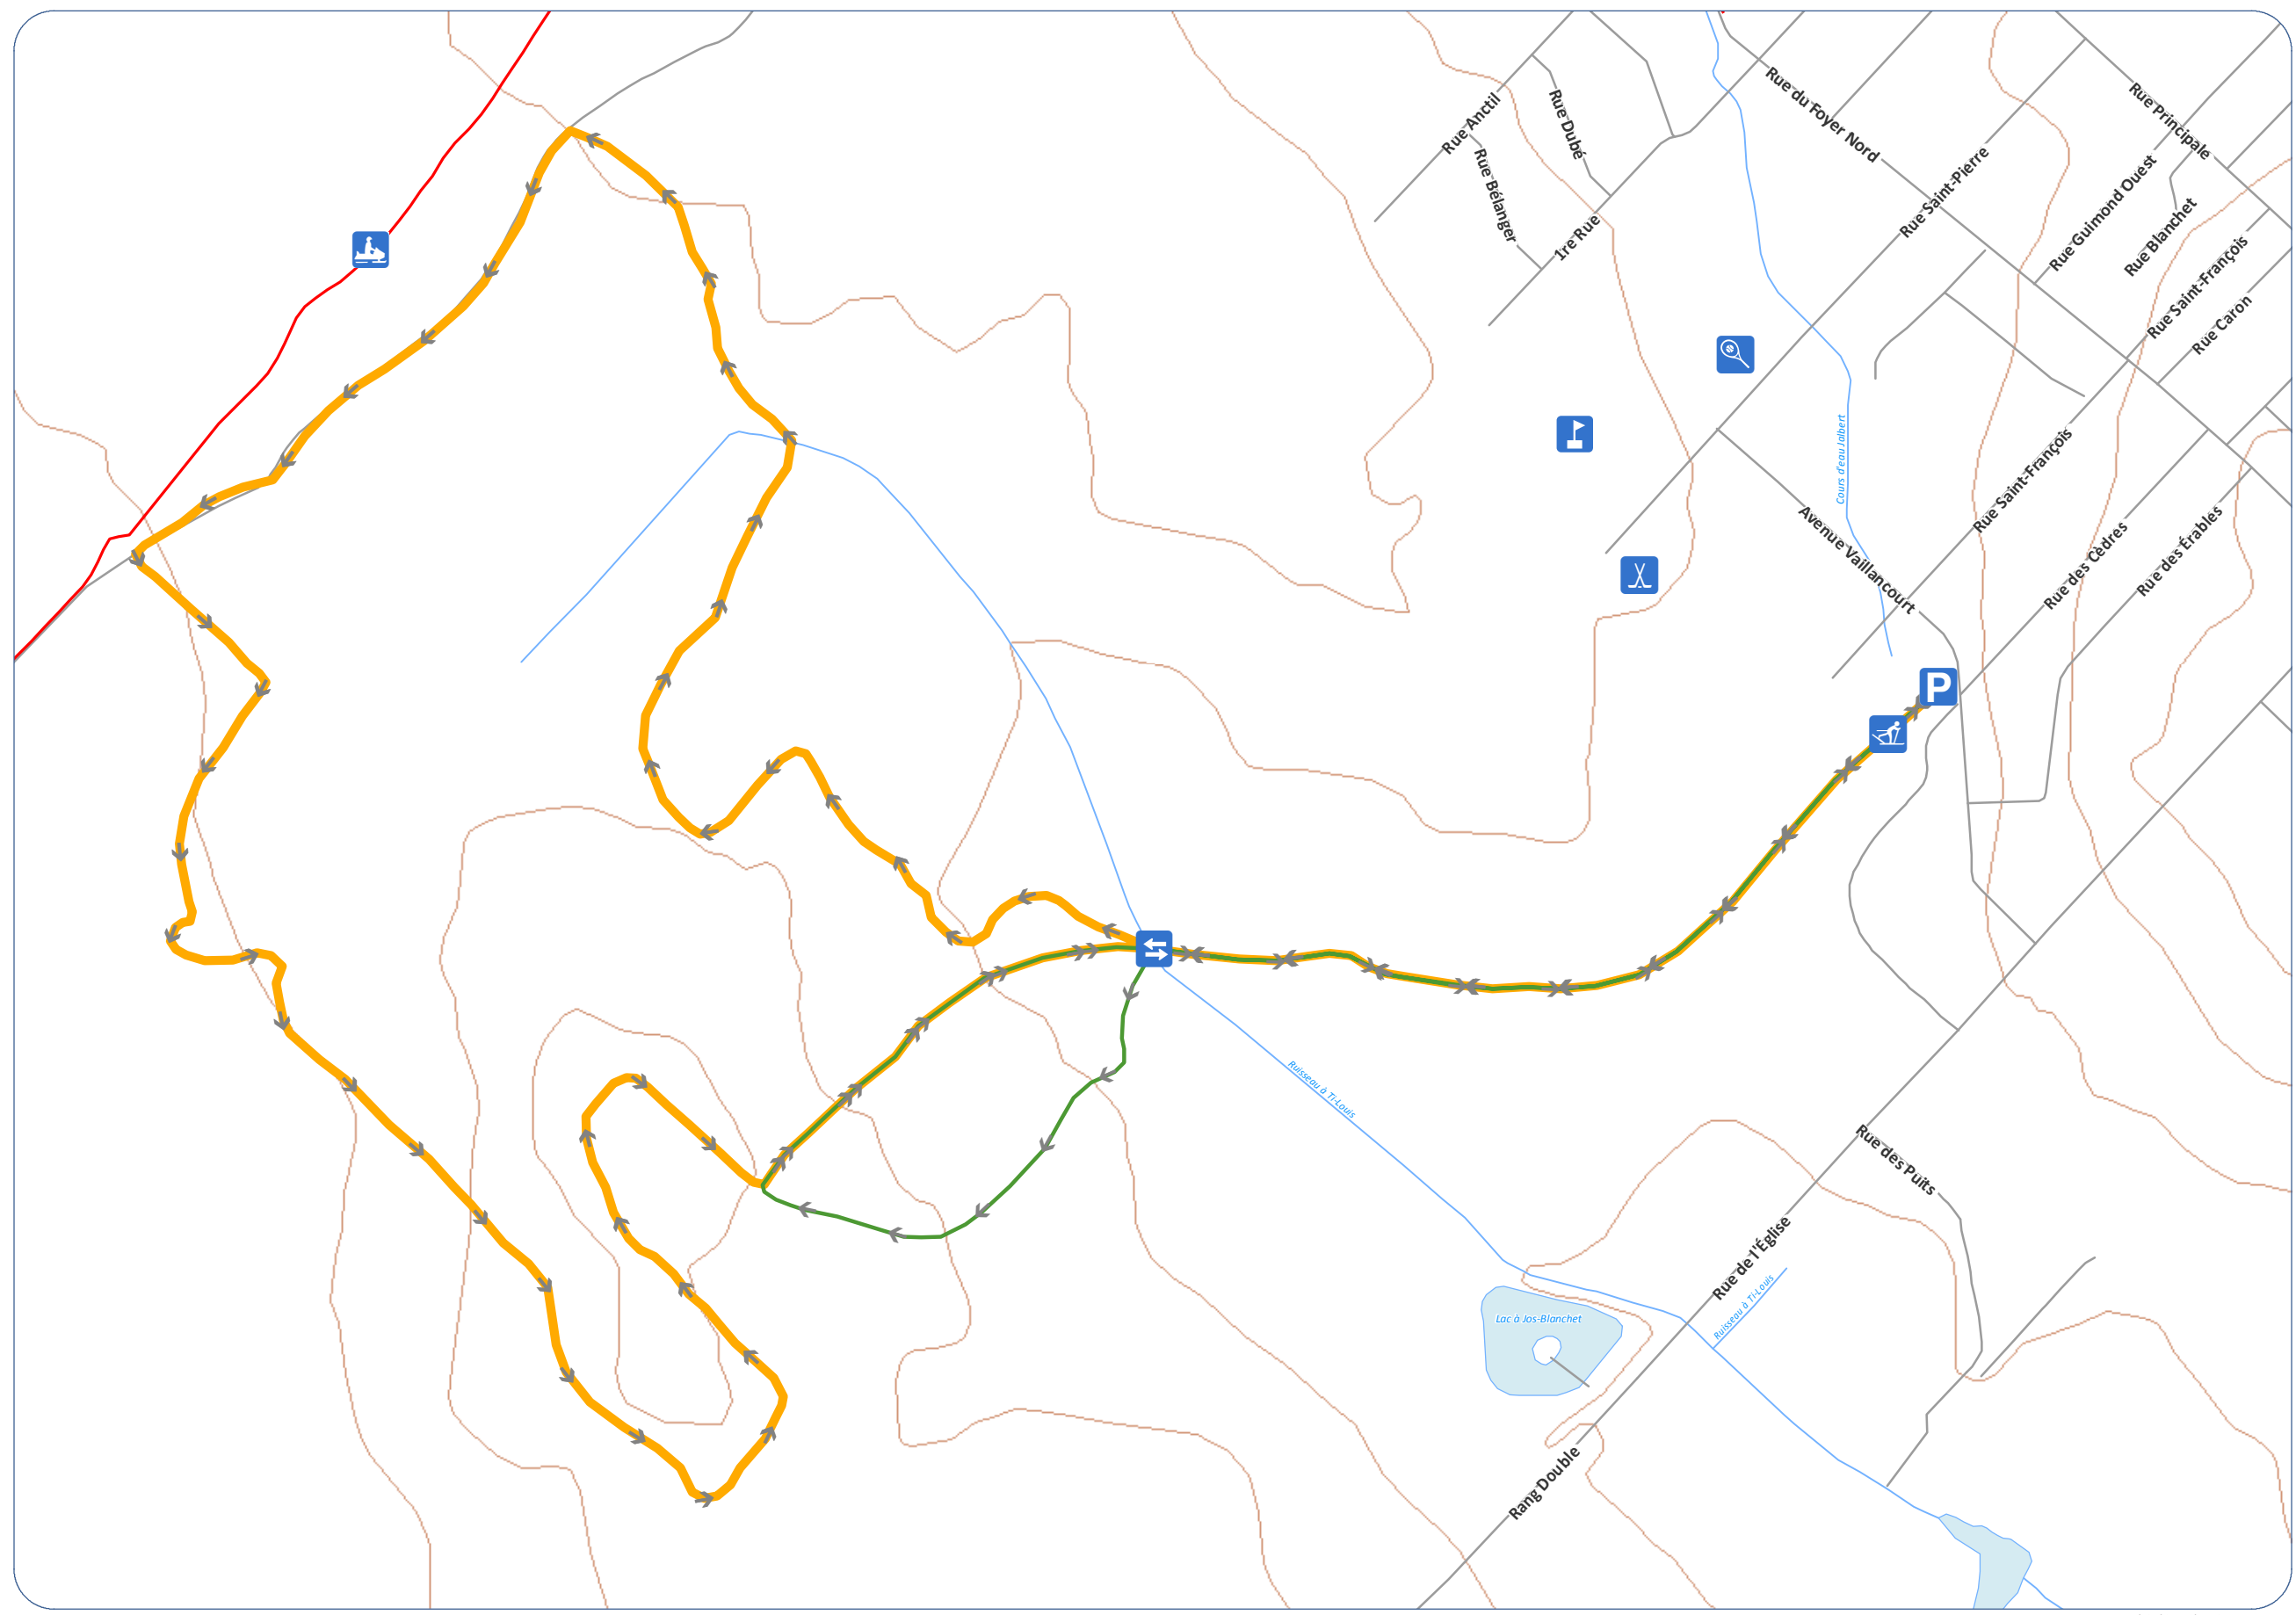

Carte des sentiers de ski de fond

Sentiers de ski de fond (débutants)

-  Le sentier La Chouette 6 Km
-  Le sentier Écologique 3 Km
-  Flèches de direction des sentiers
-  Courbes de niveau
-  Sentier de motoneige (55)
-  Route
-  Cours d'eau
-  Plan d'eau

Pictogrammes

-  Aréna
-  École
-  Loisirs
-  Sentier de motoneige
-  Sentier de ski de fond
-  Stationnement
-  Intersection des sentiers

Réalisé le 8 décembre 2011