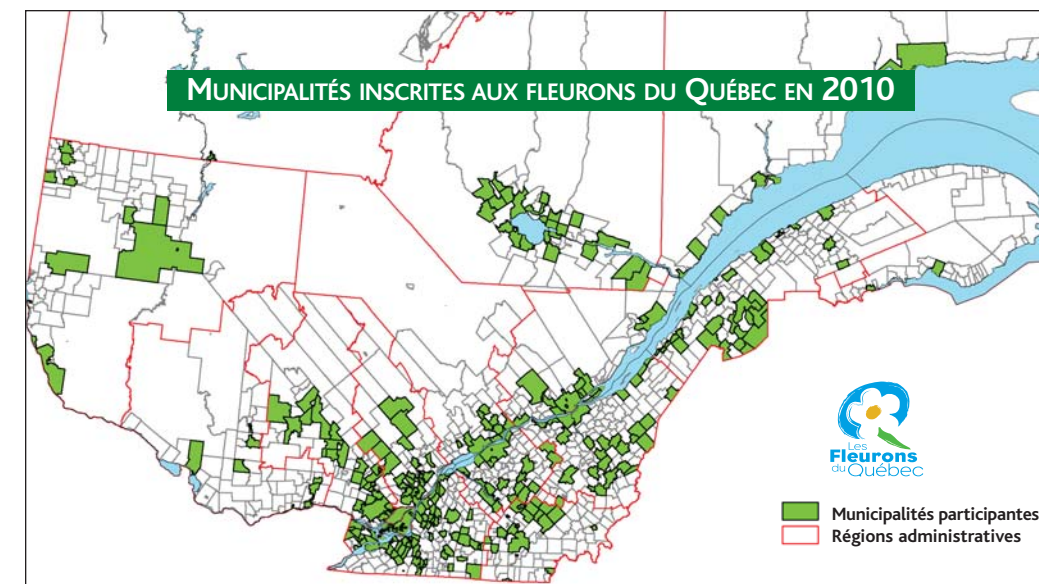

ROQUEMAURE

Présentation des municipalités labellisées « Fleurons du Québec »

La Corporation des Fleurons du Québec est fière de vous dévoiler dans cette brochure les résultats de l'ensemble des municipalités « Fleurons du Québec ».

Née en 2006, la classification horticole des Fleurons du Québec reconnaît, par une cote officielle de 1 à 5 fleurons, l'embellissement horticole et paysager des municipalités québécoises.

Cet été, découvrez le charme et la fraîcheur des municipalités les plus vertes du Québec.

Du golfe du Saint-Laurent à l'orée des forêts boréales, les villes et les villages « Fleurons du Québec » se déploient sur l'ensemble du territoire québécois, et ornent fièrement leurs entrées du panneau officiel des « Fleurons du Québec ». Celui-ci indique le nombre de fleurons obtenus et témoigne des efforts des municipalités qui rehaussent leurs attraits par l'embellissement de leur cadre de vie.

N'hésitez pas à faire halte dans les municipalités « Fleurons du Québec » pour explorer leur centre-ville fleuri et vous détendre dans leurs jardins verdoyants.

La Corporation des Fleurons du Québec félicite toutes les municipalités classifiées.